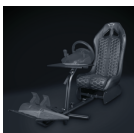

Additional Product Images

23612_pictures_product_visual_5.tif

ImageWidth: 4.000 px

ImageHeight: 4.000 px

ImageResolution: 300 dpi